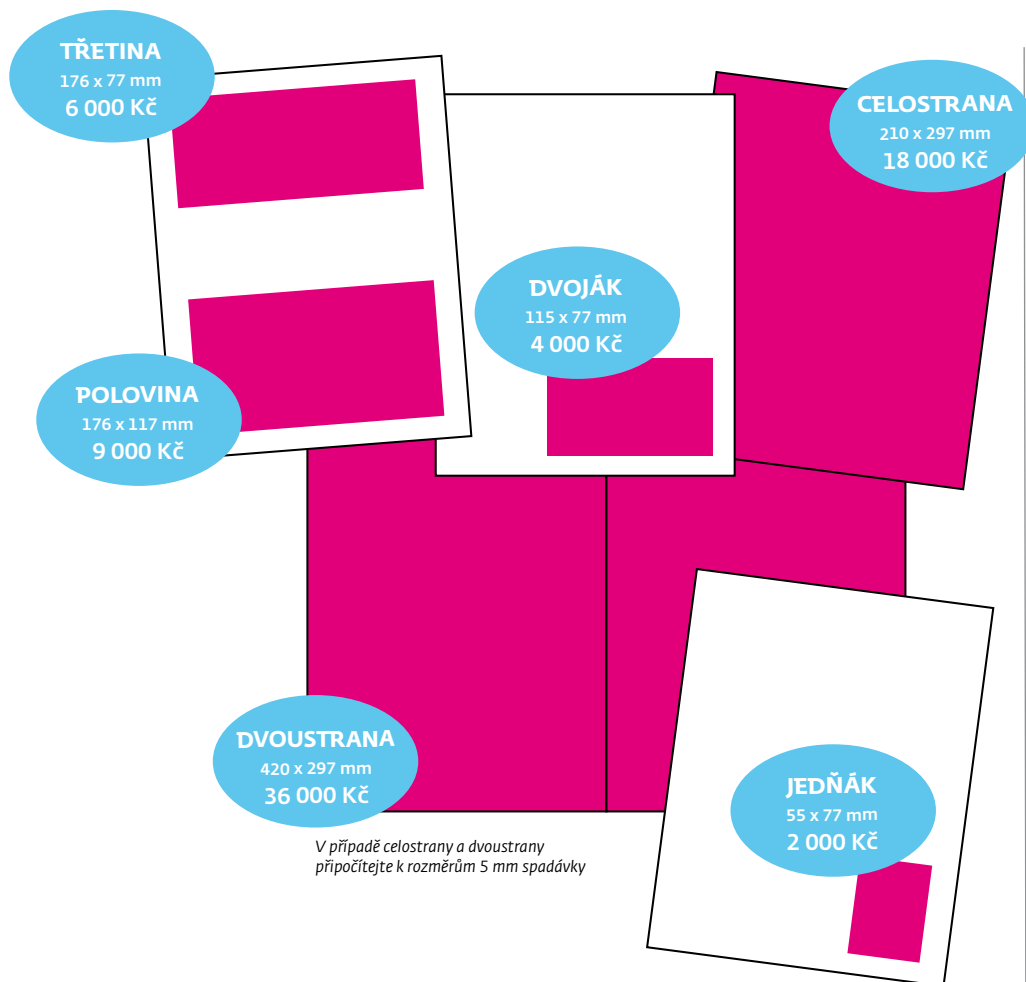

Železničář

VYCHÁZÍ JEDNOU MĚSÍČNĚ | VYDÁVAJÍ ČESKÉ DRÁHY | PLATÍ OD 1. 1. 2020

Příplatky

- za zpracování inzerátu 5–50 % (pouze po domluvě)

Slevy při opakování

- 5 % za každé opakování (ze základní ceny)
- maximální možná sleva 50 % (10 a více opakování)

Termíny pro předání podkladů

14 dní před zveřejněním, kompletní harmonogram tisku pro letošní rok je součástí této nabídky

Technické požadavky

Obrazové předlohy (formáty):

AI, EPS, PDF

Podklady pro tisk v elektronické podobě

PDF – rozkřivkované fonty, CMYK (bez přímých barev), v tiskové kvalitě (ideálně splňující normu PDF/X-1A)

EPS a AI – Adobe Illustrator CS 4 a nižší, s rozkřivkovanými texty

Vychází jednou měsíčně v nákladu 10 500 výtisků.

Všeobecné podmínky

Redakce přijímá inzeráty na základě písemné objednávky (poštou, e-mailem), která musí obsahovat veškeré fakturační údaje. Redakce neodpovídá za obsahovou správnost inzerátů a není povinna zkoumat, zda jimi nejsou porušována práva třetích osob.

Redakce si vyhrazuje právo:

- odmítnout zveřejnění inzerátu bez udání důvodu.
- nepřijmout objednávku inzerce od zadavatele, který neuhradil předchozí závazky.
- stanovit individuální smluvní podmínky a požadovat před uveřejněním inzerce zálohu ve výši 100 % účtované ceny.
- v případě nedodržení data splatnosti uvedeného na faktuře účtovat zadavateli smluvní pokutu ve výši 0,05 % za každý den prodlení. Náhled inzerátu před zveřejněním bude poskytnut zadavateli na vyžádání. Pokud se v dohodnutém termínu zadavatel nevyjádří k provedené redakční úpravě, předpokládá se, že s ní souhlasí. Zadavatel má nárok na kompenzaci věcné nebo technické chyby vzniklé na straně redakce nebo tiskárny náhradním otištěním. Výtisk s inzerátem se zadavateli zasílá pouze na vyžádání.

Redakce přijímá písemné reklamace do 14 dnů po zveřejnění inzerátu.

Kontakt

České dráhy, a.s.,
redakce Železničáře,
nábřeží L. Svobody 1222,
110 15 Praha 1,
tel.: 720 797 020,
e-mail: zeleznicar@cd.cz,
www.cd.cz

Všechny uvedené ceny jsou bez DPH.
Další slevy možné po dohodě s redakcí.