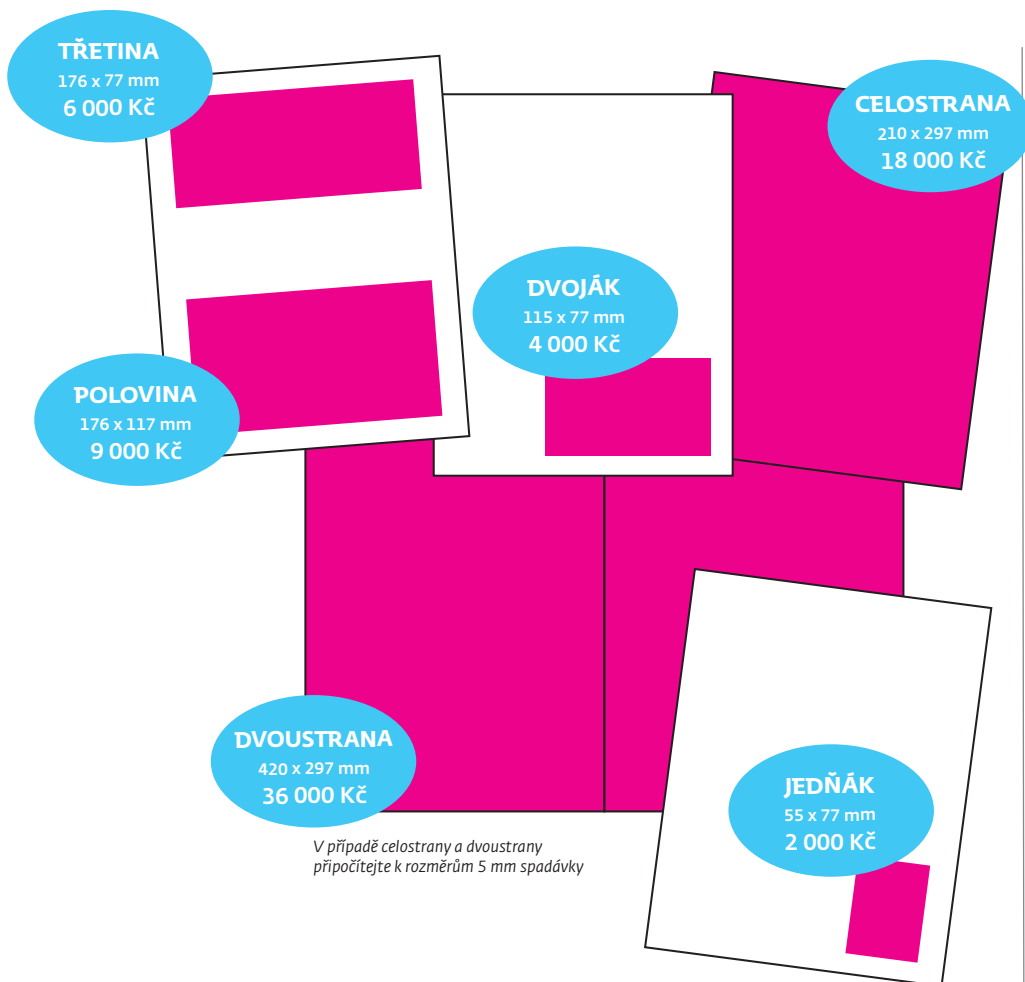

Železničář

VYCHÁZÍ JEDNOU MĚSÍČNĚ | VYDÁVAJÍ ČESKÉ DRÁHY | PLATÍ OD 1. 1. 2022

Příplatky

- za zpracování inzerátu 5–50 % (pouze po domluvě)

Slevy při opakování

- 5 % za každé opakování (ze základní ceny)
- maximální možná sleva 50 % (10 a více opakování)

Termíny pro předání podkladů

14 dní před zveřejněním, kompletní harmonogram tisku pro letošní rok je součástí této nabídky

Technické požadavky

Obrazové předlohy (formáty):

AI, EPS, PDF

Podklady pro tisk v elektronické podobě

PDF – rozkřivkované fonty, CMYK (bez přímých barev), v tiskové kvalitě (ideálně splňující normu PDF/X-1A)

EPS a AI – Adobe Illustrator CS 4 a nižší, s rozkřivkovanými texty

Vychází jednou měsíčně v nákladu 10 500 výtisků.

Všeobecné podmínky

Redakce přijímá inzeráty na základě písemné objednávky (poštou, e-mailem), která musí obsahovat veškeré fakturační údaje. Redakce neodpovídá za obsahovou správnost inzerátů a není povinna zkoumat, zda jimi nejsou porušována práva třetích osob.

Redakce si vyhrazuje právo:

- odmítnout zveřejnění inzerátu bez udání důvodu.
- nepřijmout objednávku inzerce od zadavatele, který neuhradil předchozí závazky.
- stanovit individuální smluvní podmínky a požadovat před uveřejněním inzerce zálohu ve výši 100 % účtované ceny.
- v případě nedodržení data splatnosti uvedeného na faktuře účtovat zadavateli smluvní pokutu ve výši 0,05 % za každý den prodlení. Náhled inzerátu před zveřejněním bude poskytnut zadavateli na vyžádání. Pokud se v dohodnutém termínu zadavatel nevyjádří k provedené redakční úpravě, předpokládá se, že s ní souhlasí. Zadavatel má nárok na kompenzaci věcné nebo technické chyby vzniklé na straně redakce nebo tiskárny náhradním otištěním. Výtisk s inzerátem se zadavateli zasílá pouze na vyžádání.

Redakce přijímá písemné reklamace do 14 dnů po zveřejnění inzerátu.

Kontakt

České dráhy, a.s.,
redakce Železničáře,
nábřeží L. Svobody 1222,
110 15 Praha 1,
tel.: 720 797 020,
e-mail: zeleznicar@cd.cz,
www.cd.cz

Všechny uvedené ceny jsou bez DPH.
Další slevy možné po dohodě s redakcí.