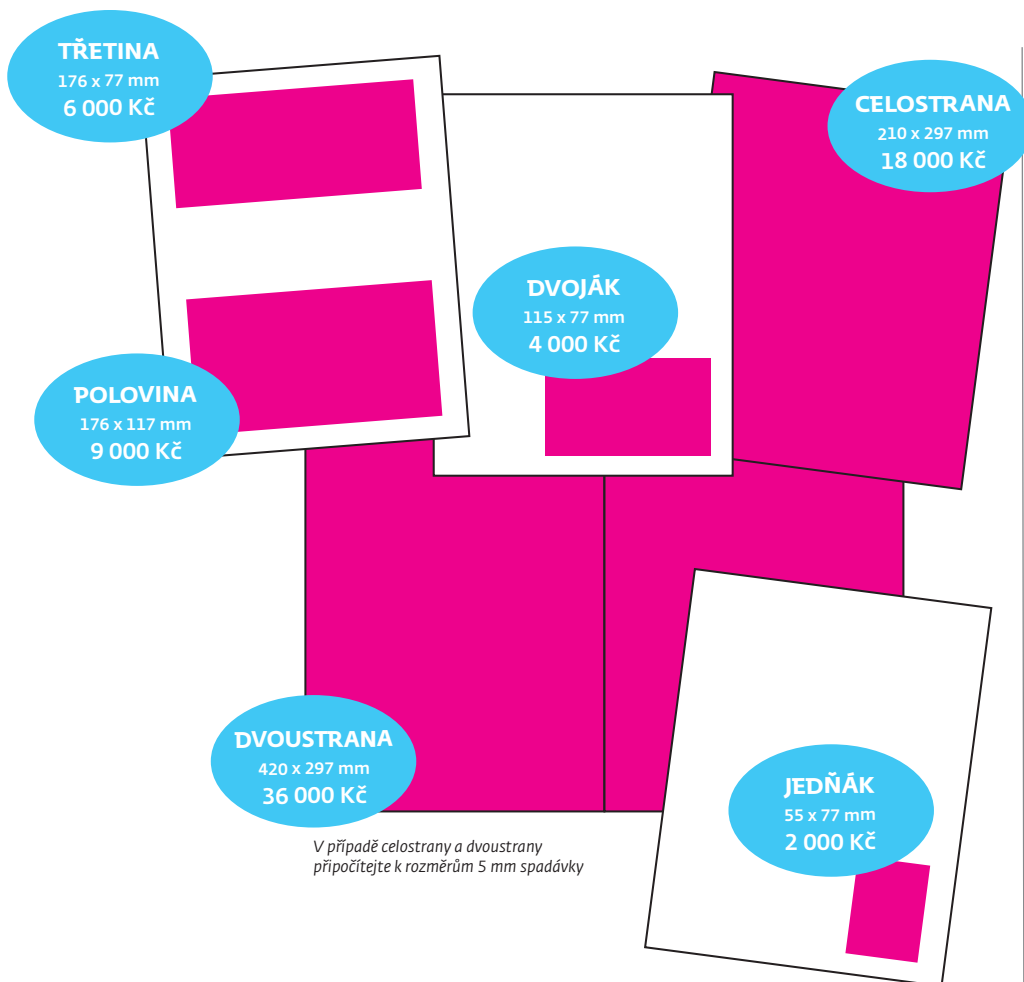

Železničář

VYCHÁZÍ JEDNOU MĚSÍČNĚ | VYDÁVAJÍ ČESKÉ DRÁHY | PLATÍ OD 1. 1. 2021

Příplatky

- za zpracování inzerátu 5–50 % (pouze po domluvě)

Slevy při opakování

- 5 % za každé opakování (ze základní ceny)
- maximální možná sleva 50 % (10 a více opakování)

Termíny pro předání podkladů

14 dní před zveřejněním, kompletní harmonogram tisku pro letošní rok je součástí této nabídky

Technické požadavky

Obrazové předlohy (formáty):

AI, EPS, PDF

Podklady pro tisk v elektronické podobě

PDF – rozkřivkované fonty, CMYK (bez přímých barev), v tiskové kvalitě (ideálně splňující normu PDF/X-1A)

EPS a AI – Adobe Illustrator CS 4 a nižší, s rozkřivkovanými texty

Vychází jednou měsíčně v nákladu 10 500 výtisků.

Všeobecné podmínky

Redakce přijímá inzeráty na základě písemné objednávky (poštou, e-mailem), která musí obsahovat veškeré fakturační údaje. Redakce neodpovídá za obsahovou správnost inzerátů a není povinna zkoumat, zda jimi nejsou porušována práva třetích osob.

Redakce si vyhrazuje právo:

- odmítnout zveřejnění inzerátu bez udání důvodu.
- nepřijmout objednávku inzerce od zadavatele, který neuhradil předchozí závazky.
- stanovit individuální smluvní podmínky a požadovat před uveřejněním inzerce zálohu ve výši 100 % účtované ceny.
- v případě nedodržení data splatnosti uvedeného na faktuře účtovat zadavateli smluvní pokutu ve výši 0,05 % za každý den prodlení. Náhled inzerátu před zveřejněním bude poskytnut zadavateli na vyžádání. Pokud se v dohodnutém termínu zadavatel nevyjádří k provedené redakční úpravě, předpokládá se, že s ní souhlasí. Zadavatel má nárok na kompenzaci věcné nebo technické chyby vzniklé na straně redakce nebo tiskárny náhradním otištěním. Výtisk s inzerátem se zadavateli zasílá pouze na vyžádání.

Redakce přijímá písemné reklamace do 14 dnů po zveřejnění inzerátu.

Kontakt

České dráhy, a.s.,
redakce Železničáře,
nábřeží L. Svobody 1222,
110 15 Praha 1,
tel.: 720 797 020,
e-mail: zeleznicar@cd.cz,
www.cd.cz

Všechny uvedené ceny jsou bez DPH.
Další slevy možné po dohodě s redakcí.